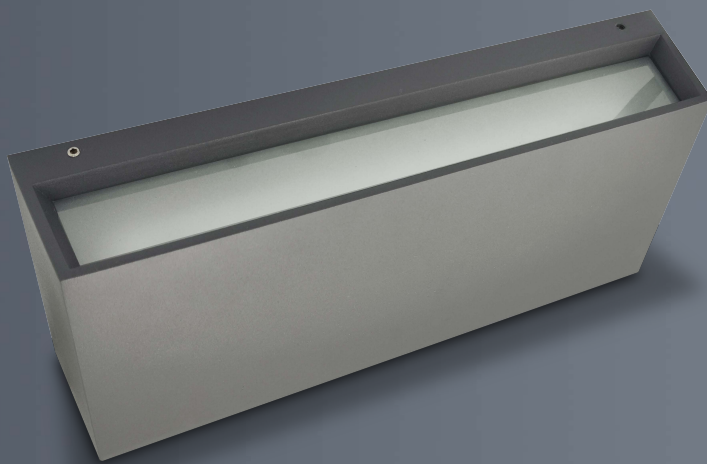

hammer

ficha técnica

datasheet

ref. 5551849

Nombre / Name	Hammer
Referencia/Reference	5551849
Materiales / Materials	Aluminio / Aluminum
Difusor/diffuser	Cristal / Glass
Potencia / Power	12Wx2
Color de temperatura/ Color temperature	4000K
Flujo luminoso/Luminous flux	1400lm
Dimable/Dimmable	No
Ángulo de apertura/Beam angle	120°
Ángulo de inclinación/inclination angle	-
IP	54
IK	06
F.P.	>0.5
UGR	>16
IRC	80
Chip	OSRAM
Driver	Eaglerise
Vida media (duración)/Average life	25.000H
Clase energética/ Energy class	G
Aislamiento eléctrico/Electrical isolation	Clase III / Class III
Colores/Colors	Antracita / Anthracite
Medida exterior/Product size	300mm x 120mm x 60mm
Protección contra sobretensiones/Surge protection	-
Tª (ambiente/trabajo) / Tª (enviroment/work)	-20°C ~ 50°C
Input	AC220-240V
Output	DC27~39V 600mA
Frecuencia / Frequency	50/60Hz
Peso/Weight	1.2kg
Certificados / Certificates	CE RoHs
Garantía/Warranty	2 años / 2 years