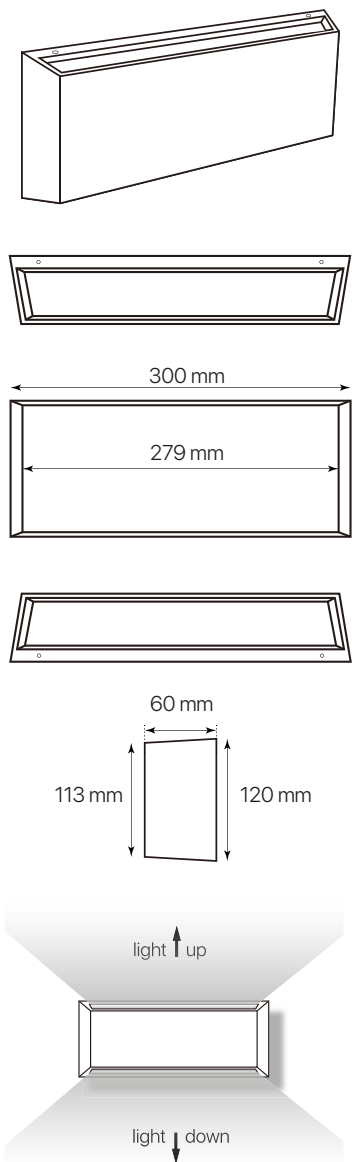

hammer

ficha técnica

datasheet

ref. 5551849

Nombre / Name	Hammer
Referencia/Reference	5551849
Materiales / Materials	Aluminio / Aluminum
Difusor/diffuser	Cristal / Glass
Potencia / Power	12Wx2
Color de temperatura/ Color temperature	4000K
Flujo luminoso/Luminous flux	1400lm
Dimable/Dimmable	No
Ángulo de apertura/Beam angle	120°
Ángulo de inclinación/inclination angle	-
IP	54
IK	06
F.P.	>0.5
UGR	>16
IRC	80
Chip	OSRAM
Driver	Eaglerise
Vida media (duración)/Average life	25.000H
Clase energética/ Energy class	G
Aislamiento eléctrico/Electrical isolation	Clase III / Class III
Colores/Colors	Antracita / Anthracite
Medida exterior/Product size	300mm x 120mm x 60mm
Protección contra sobretensiones/Surge protection	-
Tª (ambiente/trabajo) / Tª (enviroment/work)	-20°C ~ 50°C
Input	AC220-240V
Output	DC27~39V 600mA
Frecuencia / Frequency	50/60Hz
Peso/Weight	1.2kg
Certificados / Certificates	CE RoHs
Garantía/Warranty	2 años / 2 years